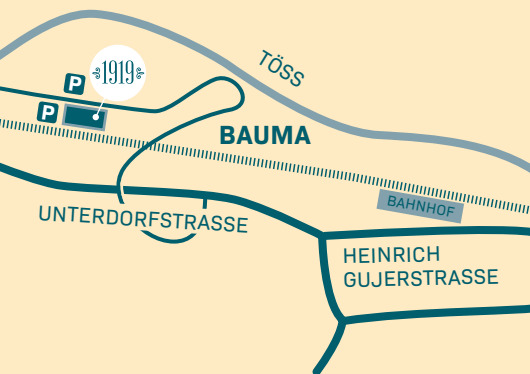

Kaffee und hausgemachte
Kuchen, Zmorge, Znüni,
Zmittag, Zvieri, entspannen,
geniessen und auftanken

Geöffnet jeweils am
Mittwoch, 8.30-17 Uhr
(während der Schulzeit)

Hier findest du uns:

Im Zentrum Grosswis,
Altlandenbergr. 11, 8494 Bauma